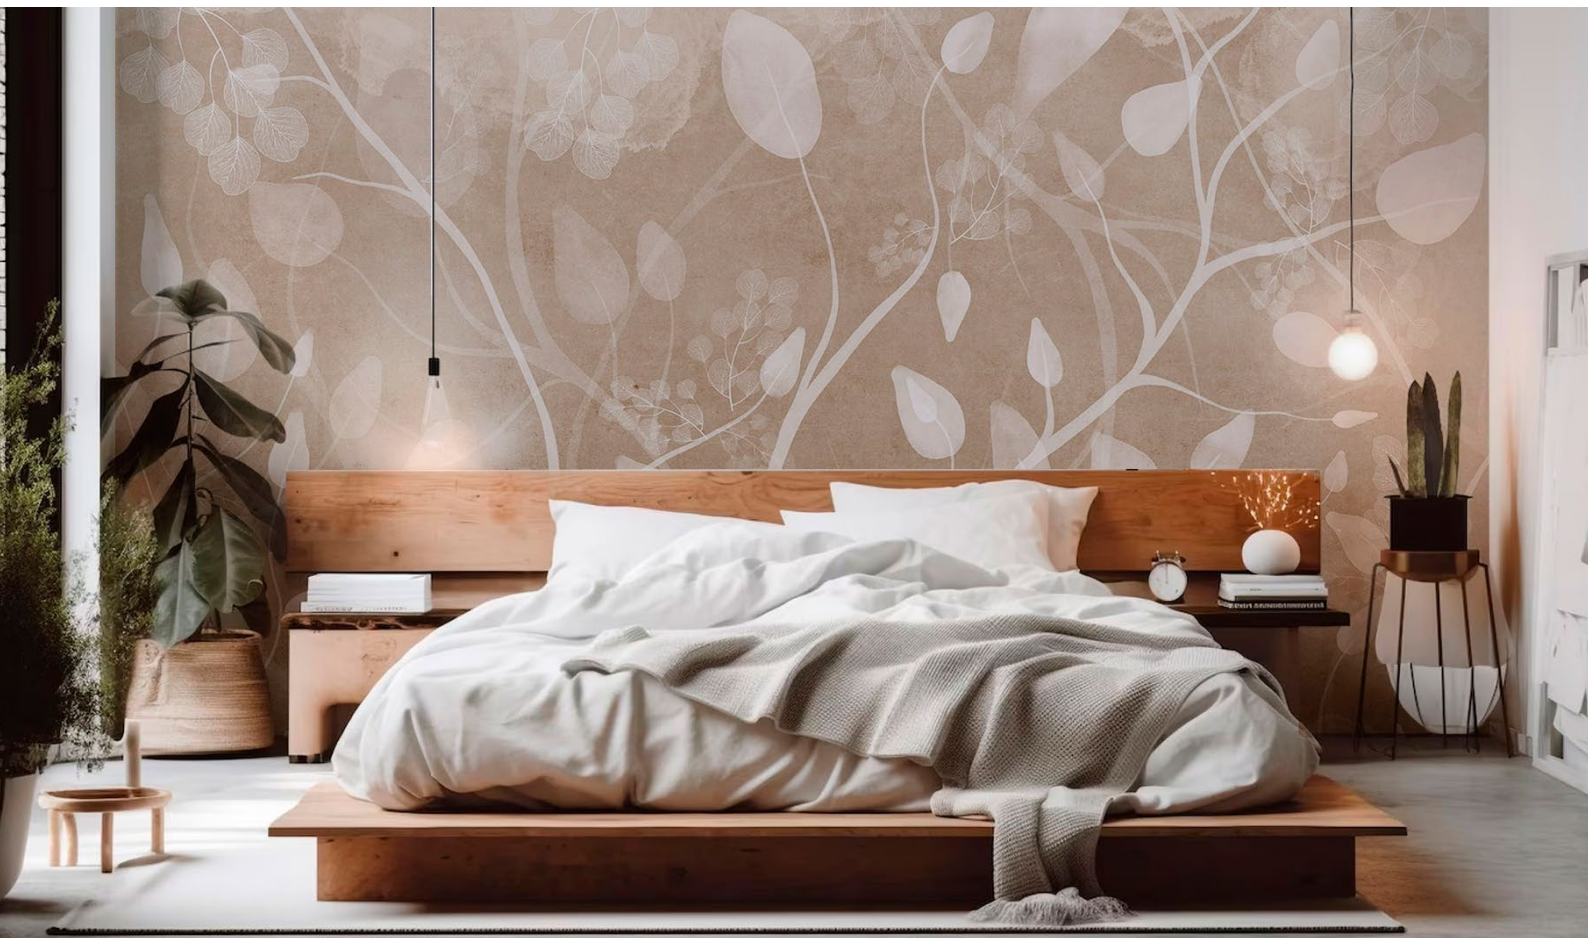

Артикул 35007

размер по каталогу 4,5х3,0 м.

рекомендуемые цвета для подбора фоновых обоев